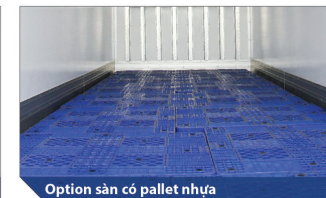

Cảm biến lùi tiêu chuẩn

Thang leo đầu thùng

Cao su chống va đập

Bộ phản quang tiêu chuẩn

Cán hông tiêu chuẩn

Bản lề cửa sau: Inox đức 304

Đèn chiếu sáng & tín hiệu: LED cao cấp

Bộ cụm bản lề: Inox đức 304

Sàn tiêu chuẩn composite

Option sàn có pallet nhựa

Option sàn Inox 304