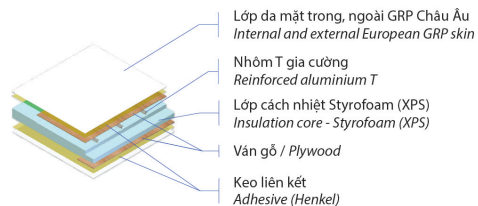

CẤU TẠO CÁC LỚP PANEL / STRUCTURE OF SANDWICH PANEL

THÙNG TẢI LẠNH / REFRIGERATED TRUCK BODY

F1M 2020