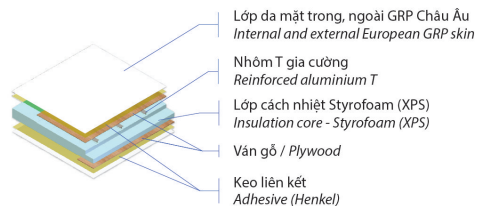

Độ dày / Thickness  
Panel (mm)

Tải trọng  
/ Payload  
>8T

Panel sàn / Floor panel 130

Panel vách đầu  
/ Front wall panel 110

Panel vách 2 hông  
/ 2 side wall panels 80

Panel nóc / Roof panel 105

Panel 2 cửa sau  
/ Rear door panels 80

### CẤU TẠO CÁC LỚP PANEL / STRUCTURE OF SANDWICH PANEL

**THÙNG TẢI LẠNH / REFRIGERATED TRUCK BODY**

**F1L 2020**