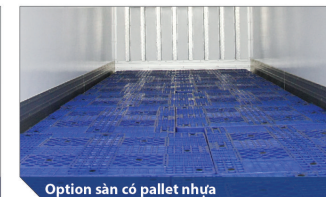

Tấm chắn cản sau có cảm biến lùi

Thang leo đầu thùng

Cao su chống va đập

Bộ phản quang tiêu chuẩn

Cán hông loại gối di động

Bản lề cửa sau: Inox đức 304

Đèn chiếu sáng & tín hiệu: LED cao cấp

Bộ cùm bản lề: Inox đức 304

Sàn tiêu chuẩn composite

Option sàn có pallet nhựa

Option sàn Inox 304